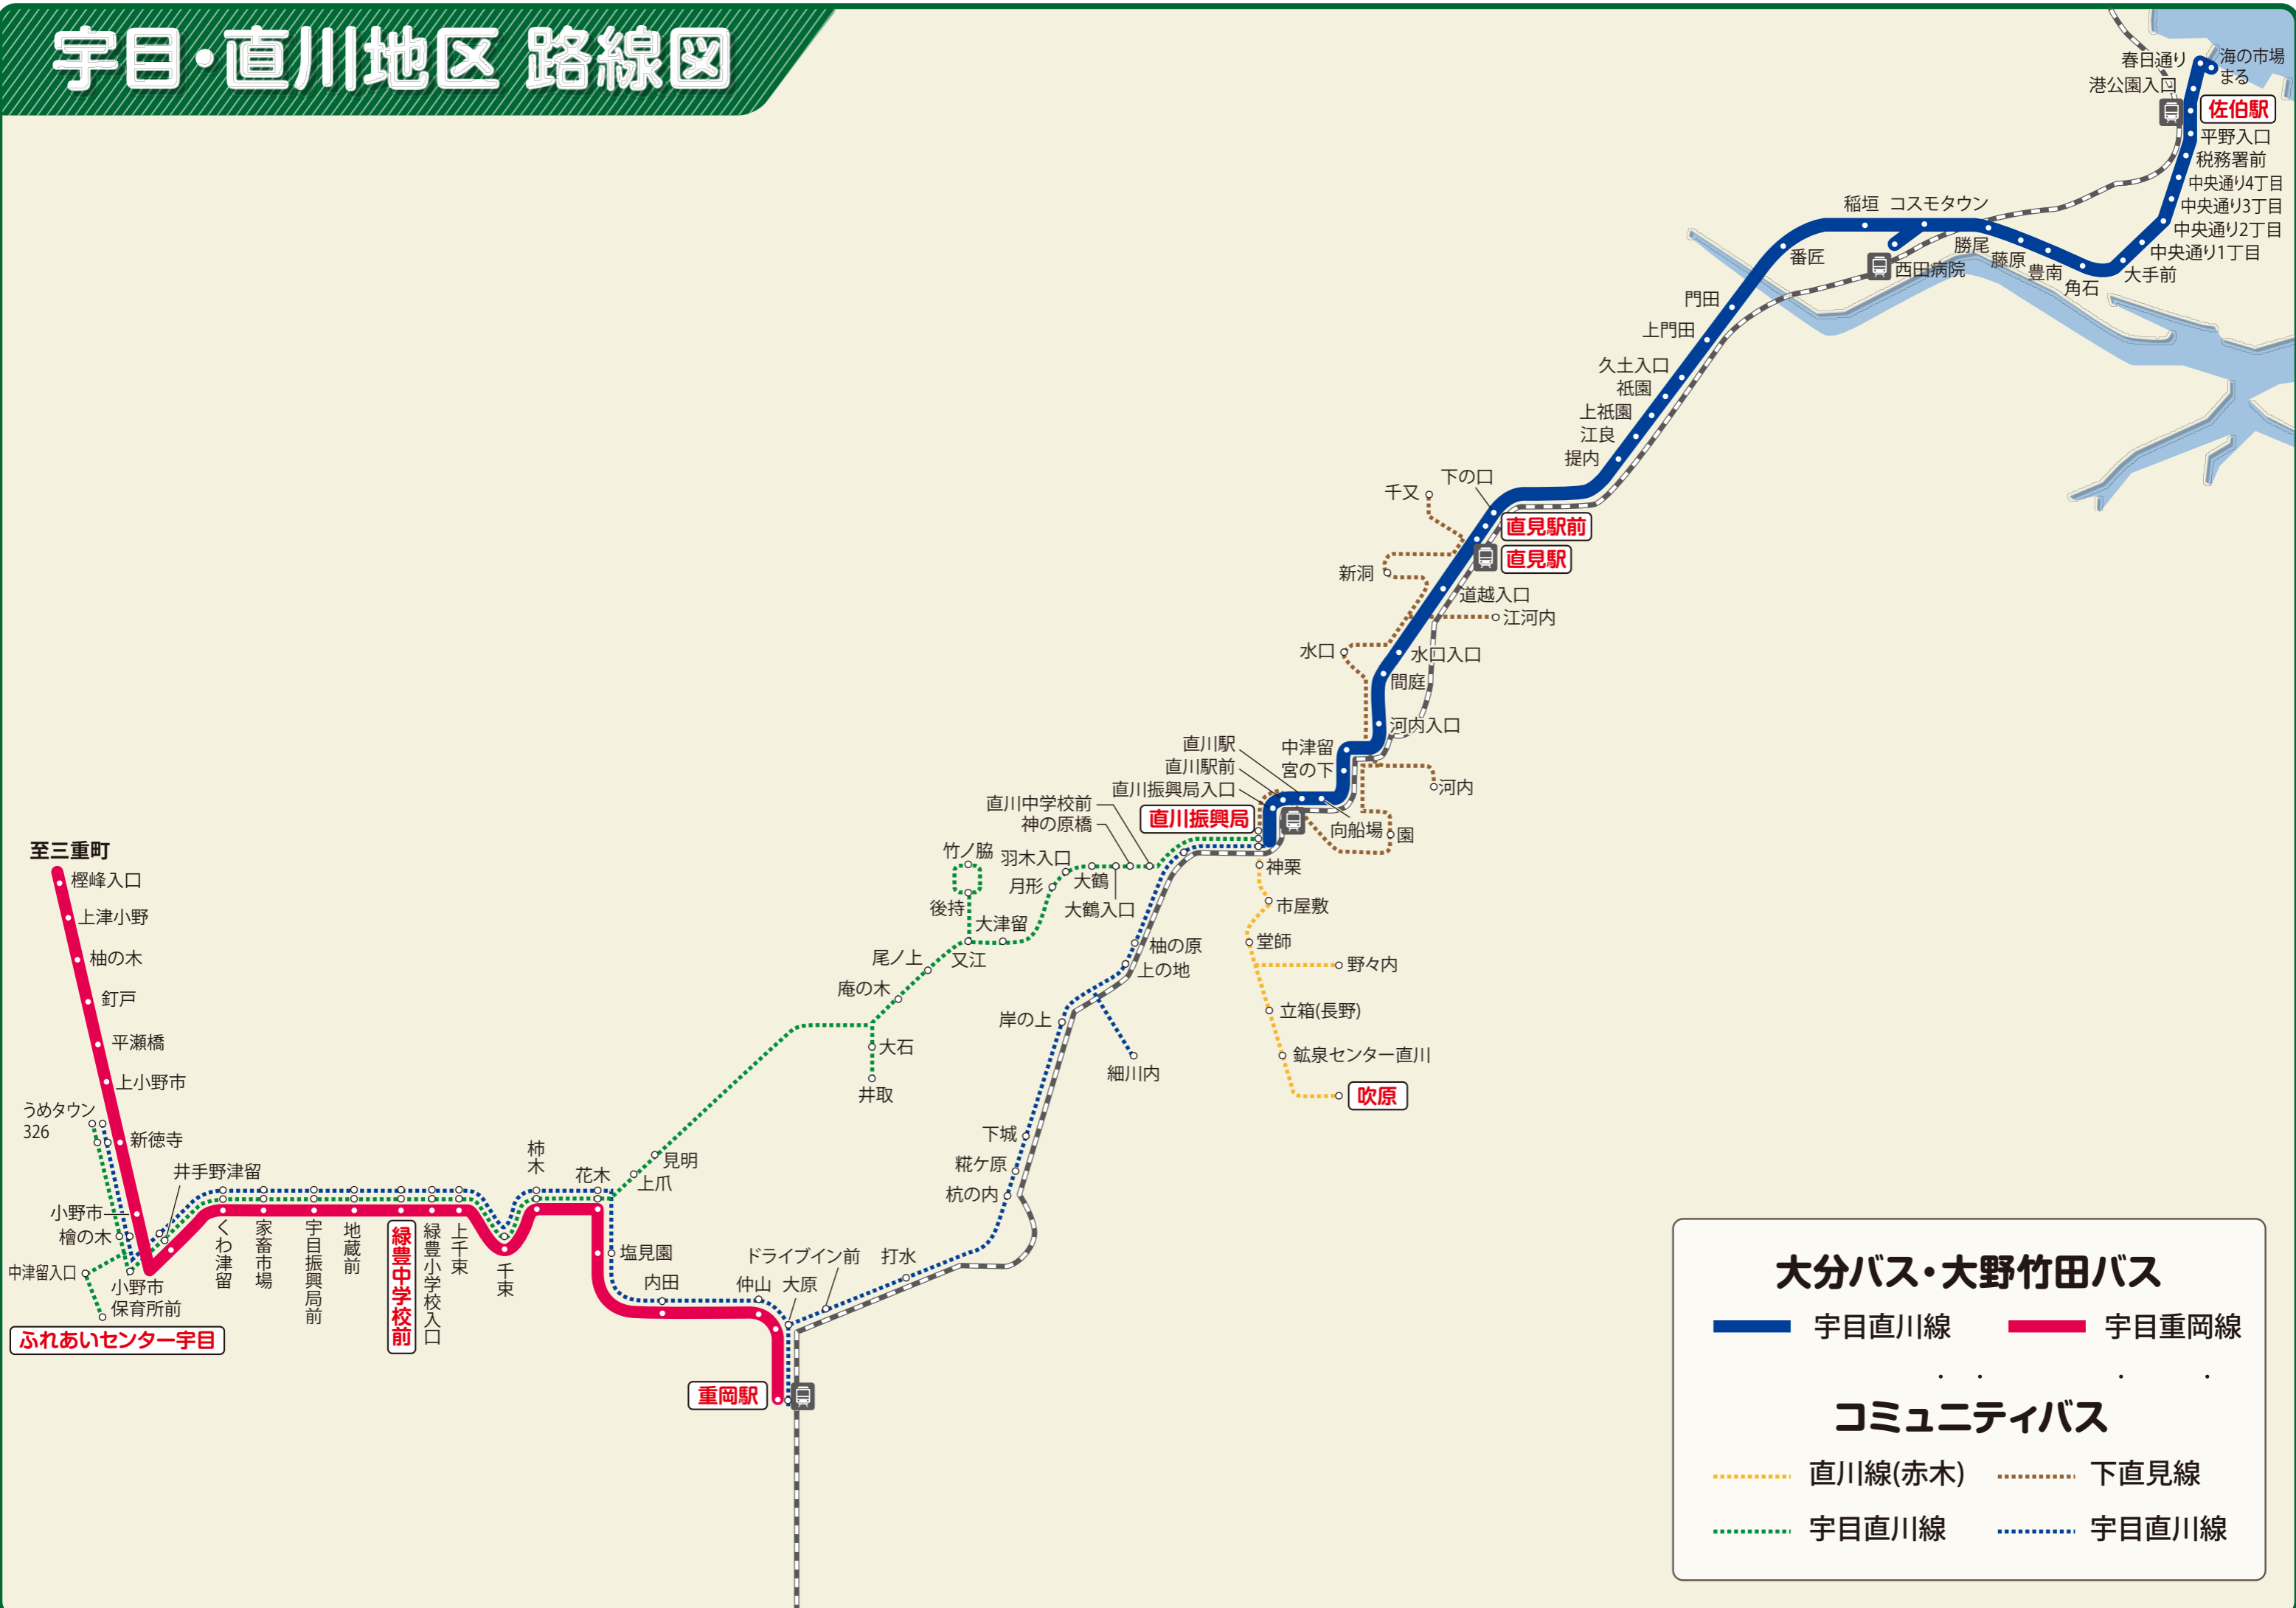

宇目・直川地区 路線図

大分バス・大野竹田バス

■ 宇目直川線   ■ 宇目重岡線

コミュニティバス

⋯ 直川線(赤木)   ⋯ 下直見線
⋯ 宇目直川線   ⋯ 宇目直川線

至三重町

- 梶峰入口
- 上津小野
- 柚の木
- 釘戸
- 平瀬橋
- 上小野市
- うめタウン 326
- 新徳寺
- 井手野津留
- 小野市
- 檜の木
- 小野市
- 保育所前
- 中津留入口

ふれあいセンター宇目

緑豊中学校前

- 家畜市場
- 宇目振興局前
- 地蔵前
- 上千束
- 緑豊小学校入口

- 春日通り
- 港公園入口
- **佐伯駅**
- 海の市場まる
- 平野入口
- 税務署前
- 中央通り4丁目
- 中央通り3丁目
- 中央通り2丁目
- 中央通り1丁目
- 大手前
- 角石
- 豊南
- 藤原
- 勝尾
- 西田病院
- 番匠
- 稲垣
- コスモタウン
- 門田
- 上門田
- 久土入口
- 祇園
- 上祇園
- 江良
- 堤内