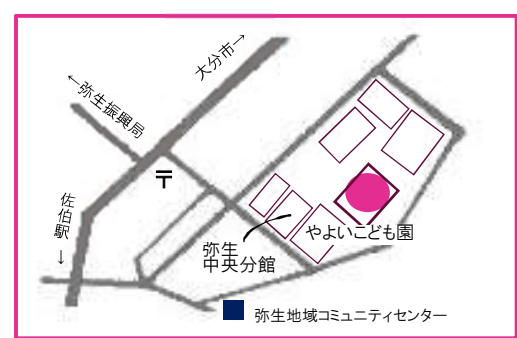

※ 開設日は祝日、年末年始を除きます

あそびに おいで!!

0歳~就学前のお子さんとその家族が利用できる施設です
利用は無料、プレママ・プレパパも大歓迎です!

こそだ しえん
② 子育て支援ひろば「あおぞら」

ゆっくり、のんびり、みんなで子育て

- ◆ 親子でゆっくり遊べる広場です
- ◆ 製作、ランチ DAY、親子クッキングなどを行っています

つるみ おおあざおまきまつうら ほんち まつうら
鶴見大学沖松浦745番地1(松浦こども園ホール内)

☎ 0972-33-0096
月・水・金曜日 9:30~14:30

※ 開設日は祝日、年末年始を除きます

やよいちいきこそだ しえん
③ 弥生地域子育て支援センター「からふる」

みんなあつまあれ!

- ◆ ごはんやおやつを持参して食べることができ、ゆったり過ごせます
- ◆ 貸し出しできる絵本がたくさんあります

からふるホームページ

やよい おおあざかみおくら ほんち
弥生大学上小倉1211番地

☎ 0972-46-2677
月~金曜日 9:00~17:00 土曜日 9:00~16:00

※ 開設日は祝日、年末年始を除きます

④子育て支援センター「ほほえみひろば」

親子で子育てを楽しむ

- ◆季節の製作、手形アート、ほほえみカフェ、リトミック他、親子で楽しめる遊び（給食試食会、親子クッキング、ワークショップなど）を行っています
- ◆お便りはホームページ、Instagramに掲載しています

新女島2丁目6930番地(ふれあいこども園敷地内)

☎ 0972-22-9933

月～金曜日 9:30～14:30