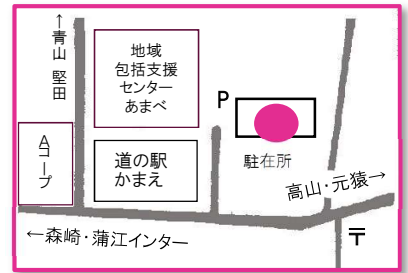

かまえ
① 蒲江ふれあいひろば

こ いっしょ
子どもと一緒に、
ちいき げんき
地域が元気になるふれあいの場

ふれあいひろば
Instagram

- ◆ 広々としたふれあいルームや芝生の庭で、のびのびと遊べるひろばです
- ◆ カフェも用意しておりますので、お気軽にお越しください

かまえおおあざかまえうら ほんち
蒲江大学蒲江浦5101番地25

☎ 0972-42-1620
火・木・金曜日 9:30~14:30

※ 開設日は祝日、年末年始を除きます

あそびに おいで!!

0歳~就学前のお子さんとその家族が利用できる施設です
利用は無料、プレママ・プレパパも大歓迎です!

こそだ しえん
② 子育て支援ひろば「あおぞら」

ゆっくり、のんびり、みんなで子育て

- ◆ 親子でゆっくり遊べる広場です
- ◆ 製作、ランチ DAY、親子クッキングなどを行っています

つるみ おおあざおまきまつうら ほんち まつうら
鶴見大学沖松浦745番地1(松浦こども園ホール内)

☎ 0972-33-0096
月・水・金曜日 9:30~14:30

※ 開設日は祝日、年末年始を除きます

やよいちいきこそだ しえん
③ 弥生地域子育て支援センター「からふる」

みんなあつまあれ!

- ◆ ごはんやおやつを持参して食べることができ、ゆったり過ごせます
- ◆ 貸し出しできる絵本がたくさんあります

からふるホームページ

やよい おおあざかみおくら ほんち
弥生大学上小倉1211番地

☎ 0972-46-2677
月~金曜日 9:00~17:00 土曜日 9:00~16:00

※ 開設日は祝日、年末年始を除きます

④子育て支援センター「ほほえみひろば」

親子で子育てを楽しむ

- ◆季節の製作、手形アート、ほほえみカフェ、リトミック他、親子で楽しめる遊び（給食試食会、親子クッキング、ワークショップなど）を行っています
- ◆お便りはホームページ、Instagramに掲載しています

新女島2丁目6930番地(ふれあいこども園敷地内)

☎ 0972-22-9933

月～金曜日 9:30～14:30