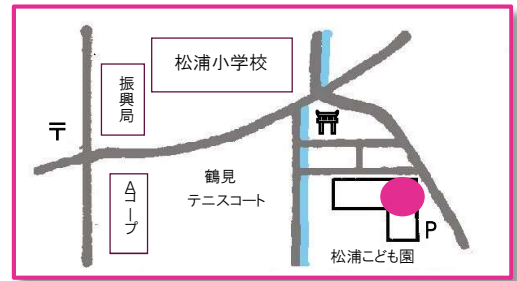

かまえ
① 蒲江ふれあいひろば

こ いっしょ
子どもと一緒に、
ちいき げんき
地域が元気になるふれあいの場

ふれあいひろば
Instagram

- ◆ 広々としたふれあいルームや芝生の庭で、のびのびと遊べるひろばです
- ◆ カフェも用意しておりますので、お気軽にお越しください

かまえおおあざかまえうら ほんち
蒲江大学蒲江浦5101番地25

☎ 0972-42-1620
火・木・金曜日 9:30~14:30

※ 開設日は祝日、年末年始を除きます

あそびに おいで!!

0歳~就学前のお子さんとその家族が利用できる施設です
利用は無料、プレママ・プレパパも大歓迎です!

こそだ しえん
② 子育て支援ひろば「あおぞら」

ゆっくり、のんびり、みんなで子育て

- ◆ 親子でゆっくり遊べる広場です
- ◆ 製作、ランチ DAY、親子クッキングなどを行っています

つるみ おおあざおまきまつうら ほんち まつうら
鶴見大学沖松浦745番地1(松浦こども園ホール内)

☎ 0972-33-0096
月・水・金曜日 9:30~14:30

※ 開設日は祝日、年末年始を除きます

やよいちいきこそだ しえん
③ 弥生地域子育て支援センター「からふる」

みんなあつまあれ!

- ◆ ごはんやおやつを持参して食べることができ、ゆったり過ごせます
- ◆ 貸し出しできる絵本がたくさんあります

からふるホームページ

やよい おおあざかみおくら ほんち
弥生大学上小倉1211番地

☎ 0972-46-2677
月~金曜日 9:00~17:00 土曜日 9:00~16:00

※ 開設日は祝日、年末年始を除きます

④子育て支援センター「ほほえみひろば」

親子で子育てを楽しむ

- ◆季節の製作、手形アート、ほほえみカフェ、リトミック他、親子で楽しめる遊び（給食試食会、親子クッキング、ワークショップなど）を行っています
- ◆お便りはホームページ、Instagramに掲載しています

新女島2丁目6930番地(ふれあいこども園敷地内)

☎ 0972-22-9933

月～金曜日 9:30～14:30