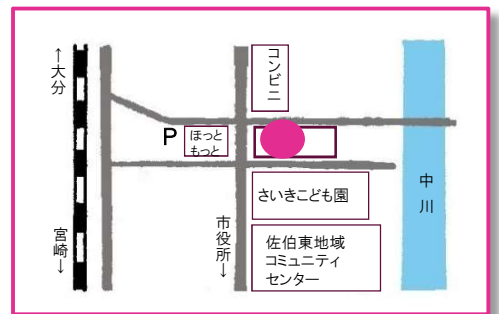

※ 開設日は祝日、年末年始を除きます

ふれあいこども園
ホームページ

ふれあいこども園
Instagram

⑤さいきこども園子育てひろば「いるか」

みんなといっしょにのんびり子育て

- ◆親子で楽しく過ごせるひろばです
- ◆ご希望の方は、隣接のさいきこども園の見学、相談に対応します

蟹田6番7号 サンロード2 101号室

☎ 090-4341-3270

火・水・金曜日 9:00～16:00

※ 開設日は祝日、年末年始を除きます

こそだ

いるかホームページ

いるか Instagram

⑥子育て・子育て支援室「さくらっ子」

子どもと大人がともに育ちあう

- ◆無料で遊べるひろばと、有料の一時預かりがあります
- ◆マタニティから講座や相談を利用できます

大手前2丁目2番28号 (さいき城山桜ホール2階)

☎ 0972-28-5370

毎日 9:00～18:00

※市営有料駐車場は桜ホール
利用の場合、4時間30分無料になります

※ 第2・4火曜日と年末年始のさいき城山桜ホールの休館日は休館です

さくらっ子ホームページ

さくらっ子 Instagram

ひろばマップ