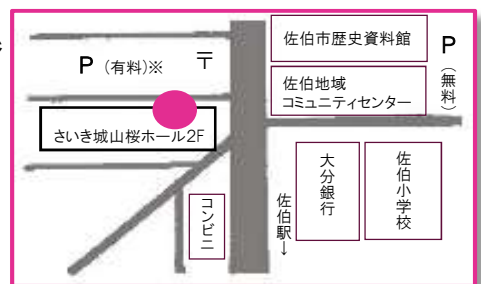

火・水・金曜日 9:00～16:00

※ 開設日は祝日、年末年始を除きます

こそだ

いるかホームページ

いるか Instagram

⑥子育て・子育て支援室「さくらっ子」

子どもと大人がともに育ちあう

- ◆無料で遊べるひろばと、有料の一時預かりがあります
- ◆マタニティから講座や相談を利用できます

大手前2丁目2番28号 (さいき城山桜ホール2階)

☎ 0972-28-5370

毎日 9:00～18:00

※市営有料駐車場は桜ホール
利用の場合、4時間30分無料になります

※ 第2・4火曜日と年末年始のさいき城山桜ホールの休館日は休館です

さくらっ子ホームページ

さくらっ子 Instagram

ひろばマップ

施設名の横の番号をご覧ください

開設日時は変わることがあります
利用する施設にお問い合わせください

発行：佐伯市

制作：佐伯市地域子育て支援拠点6施設