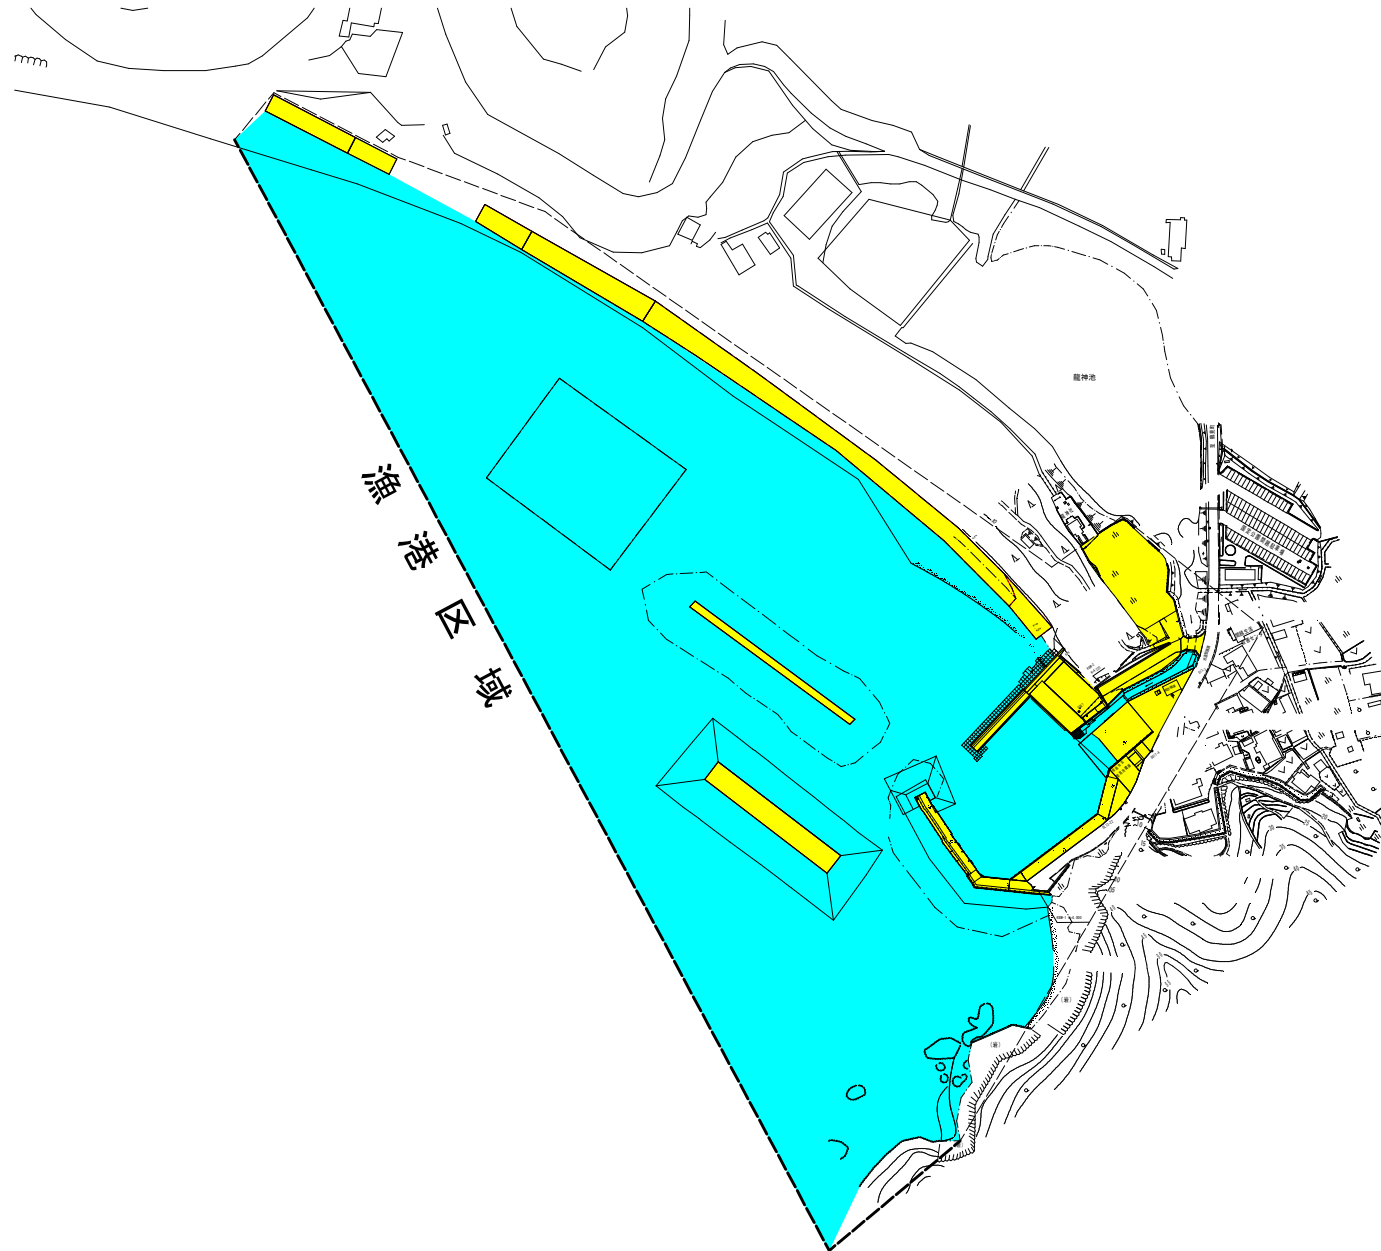

第一種 間越漁港 放置等禁止区域・プレジャーボート等係留用施設指定図

凡 例	
	漁港区域
放置等禁止区域	
	水域
	陸域
	係留等指定施設

作成日 令和 4 年 7 月

第一種 小浦漁港 放置等禁止区域・プレジャーボート等係留用施設指定図

第二種 色宮漁港 放置等禁止区域・プレジャーボート等係留用施設指定図

凡 例	
	漁港区域
放置等禁止区域	
	水域
	陸域
	係留等指定施設