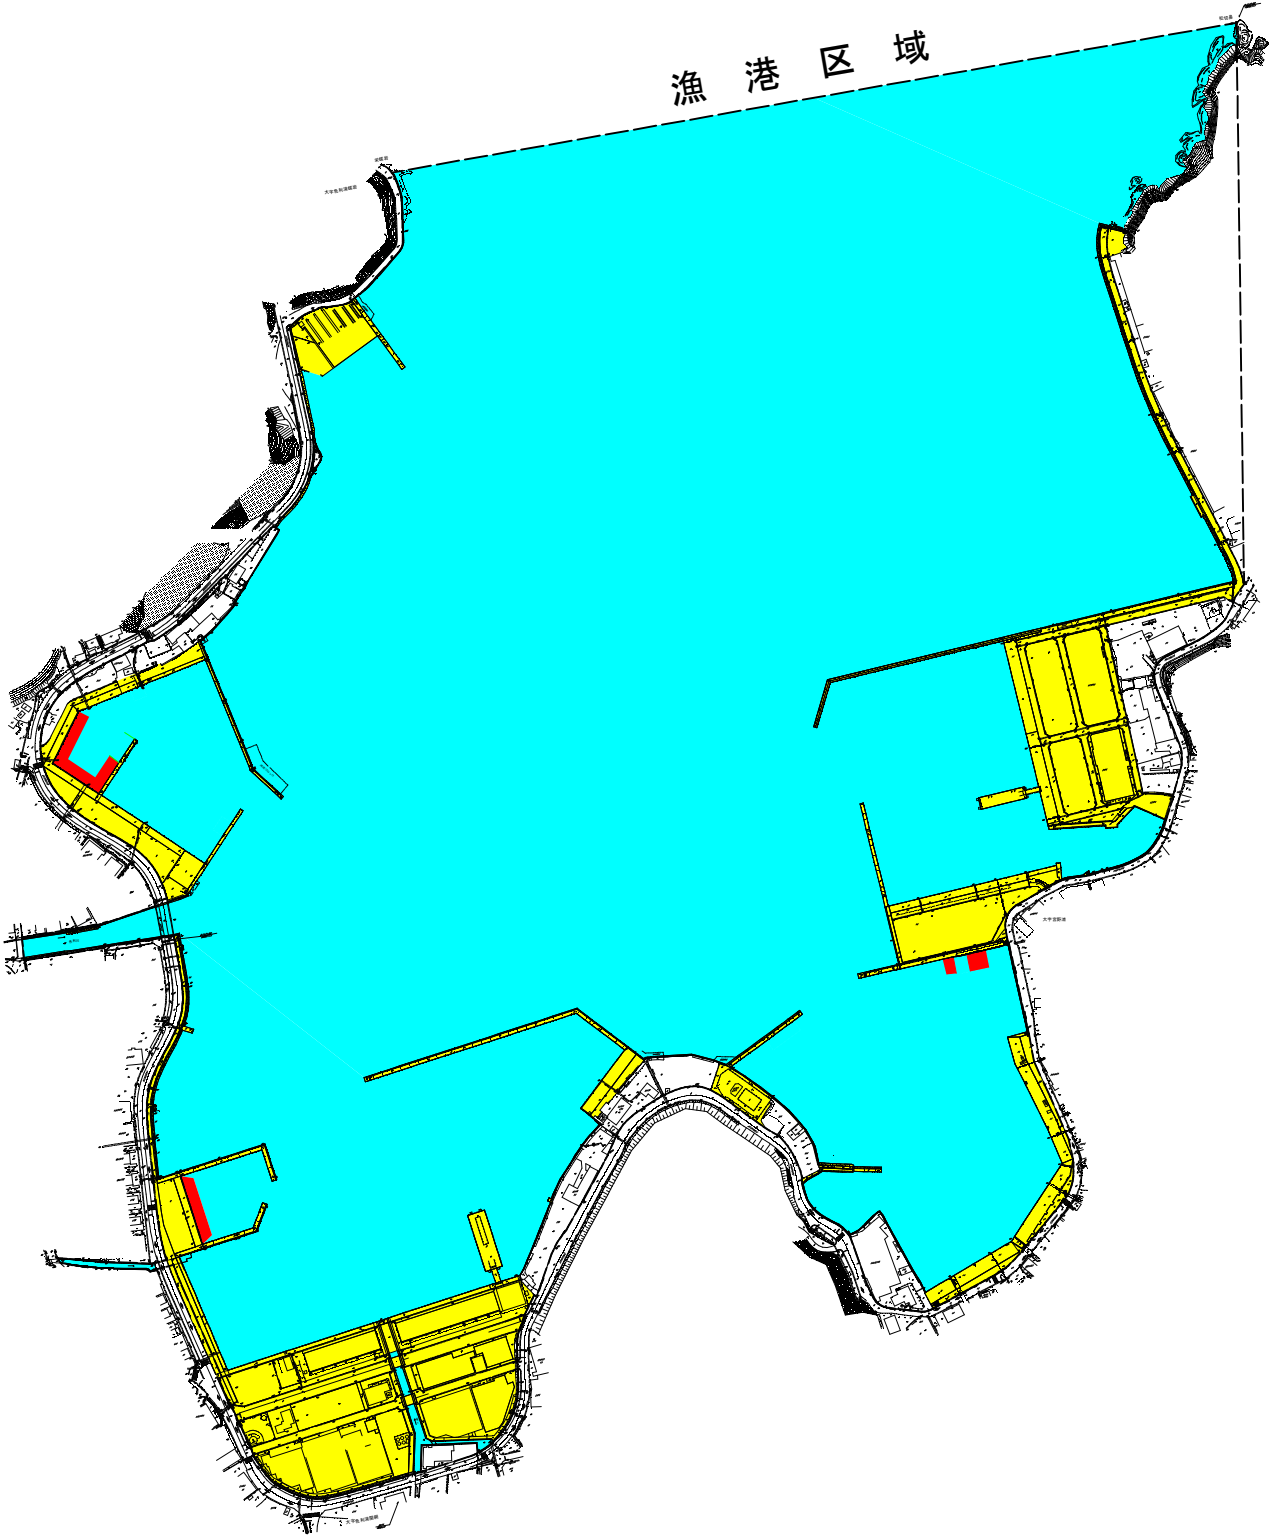

第一種 間越漁港 放置等禁止区域・プレジャーボート等係留用施設指定図

凡 例	
	漁港区域
放置等禁止区域	
	水域
	陸域
	係留等指定施設

作成日 令和 4 年 7 月

第一種 小浦漁港 放置等禁止区域・プレジャーボート等係留用施設指定図

第二種 色宮漁港 放置等禁止区域・プレジャーボート等係留用施設指定図

凡 例	
	漁港区域
放置等禁止区域	
	水域
	陸域
	係留等指定施設