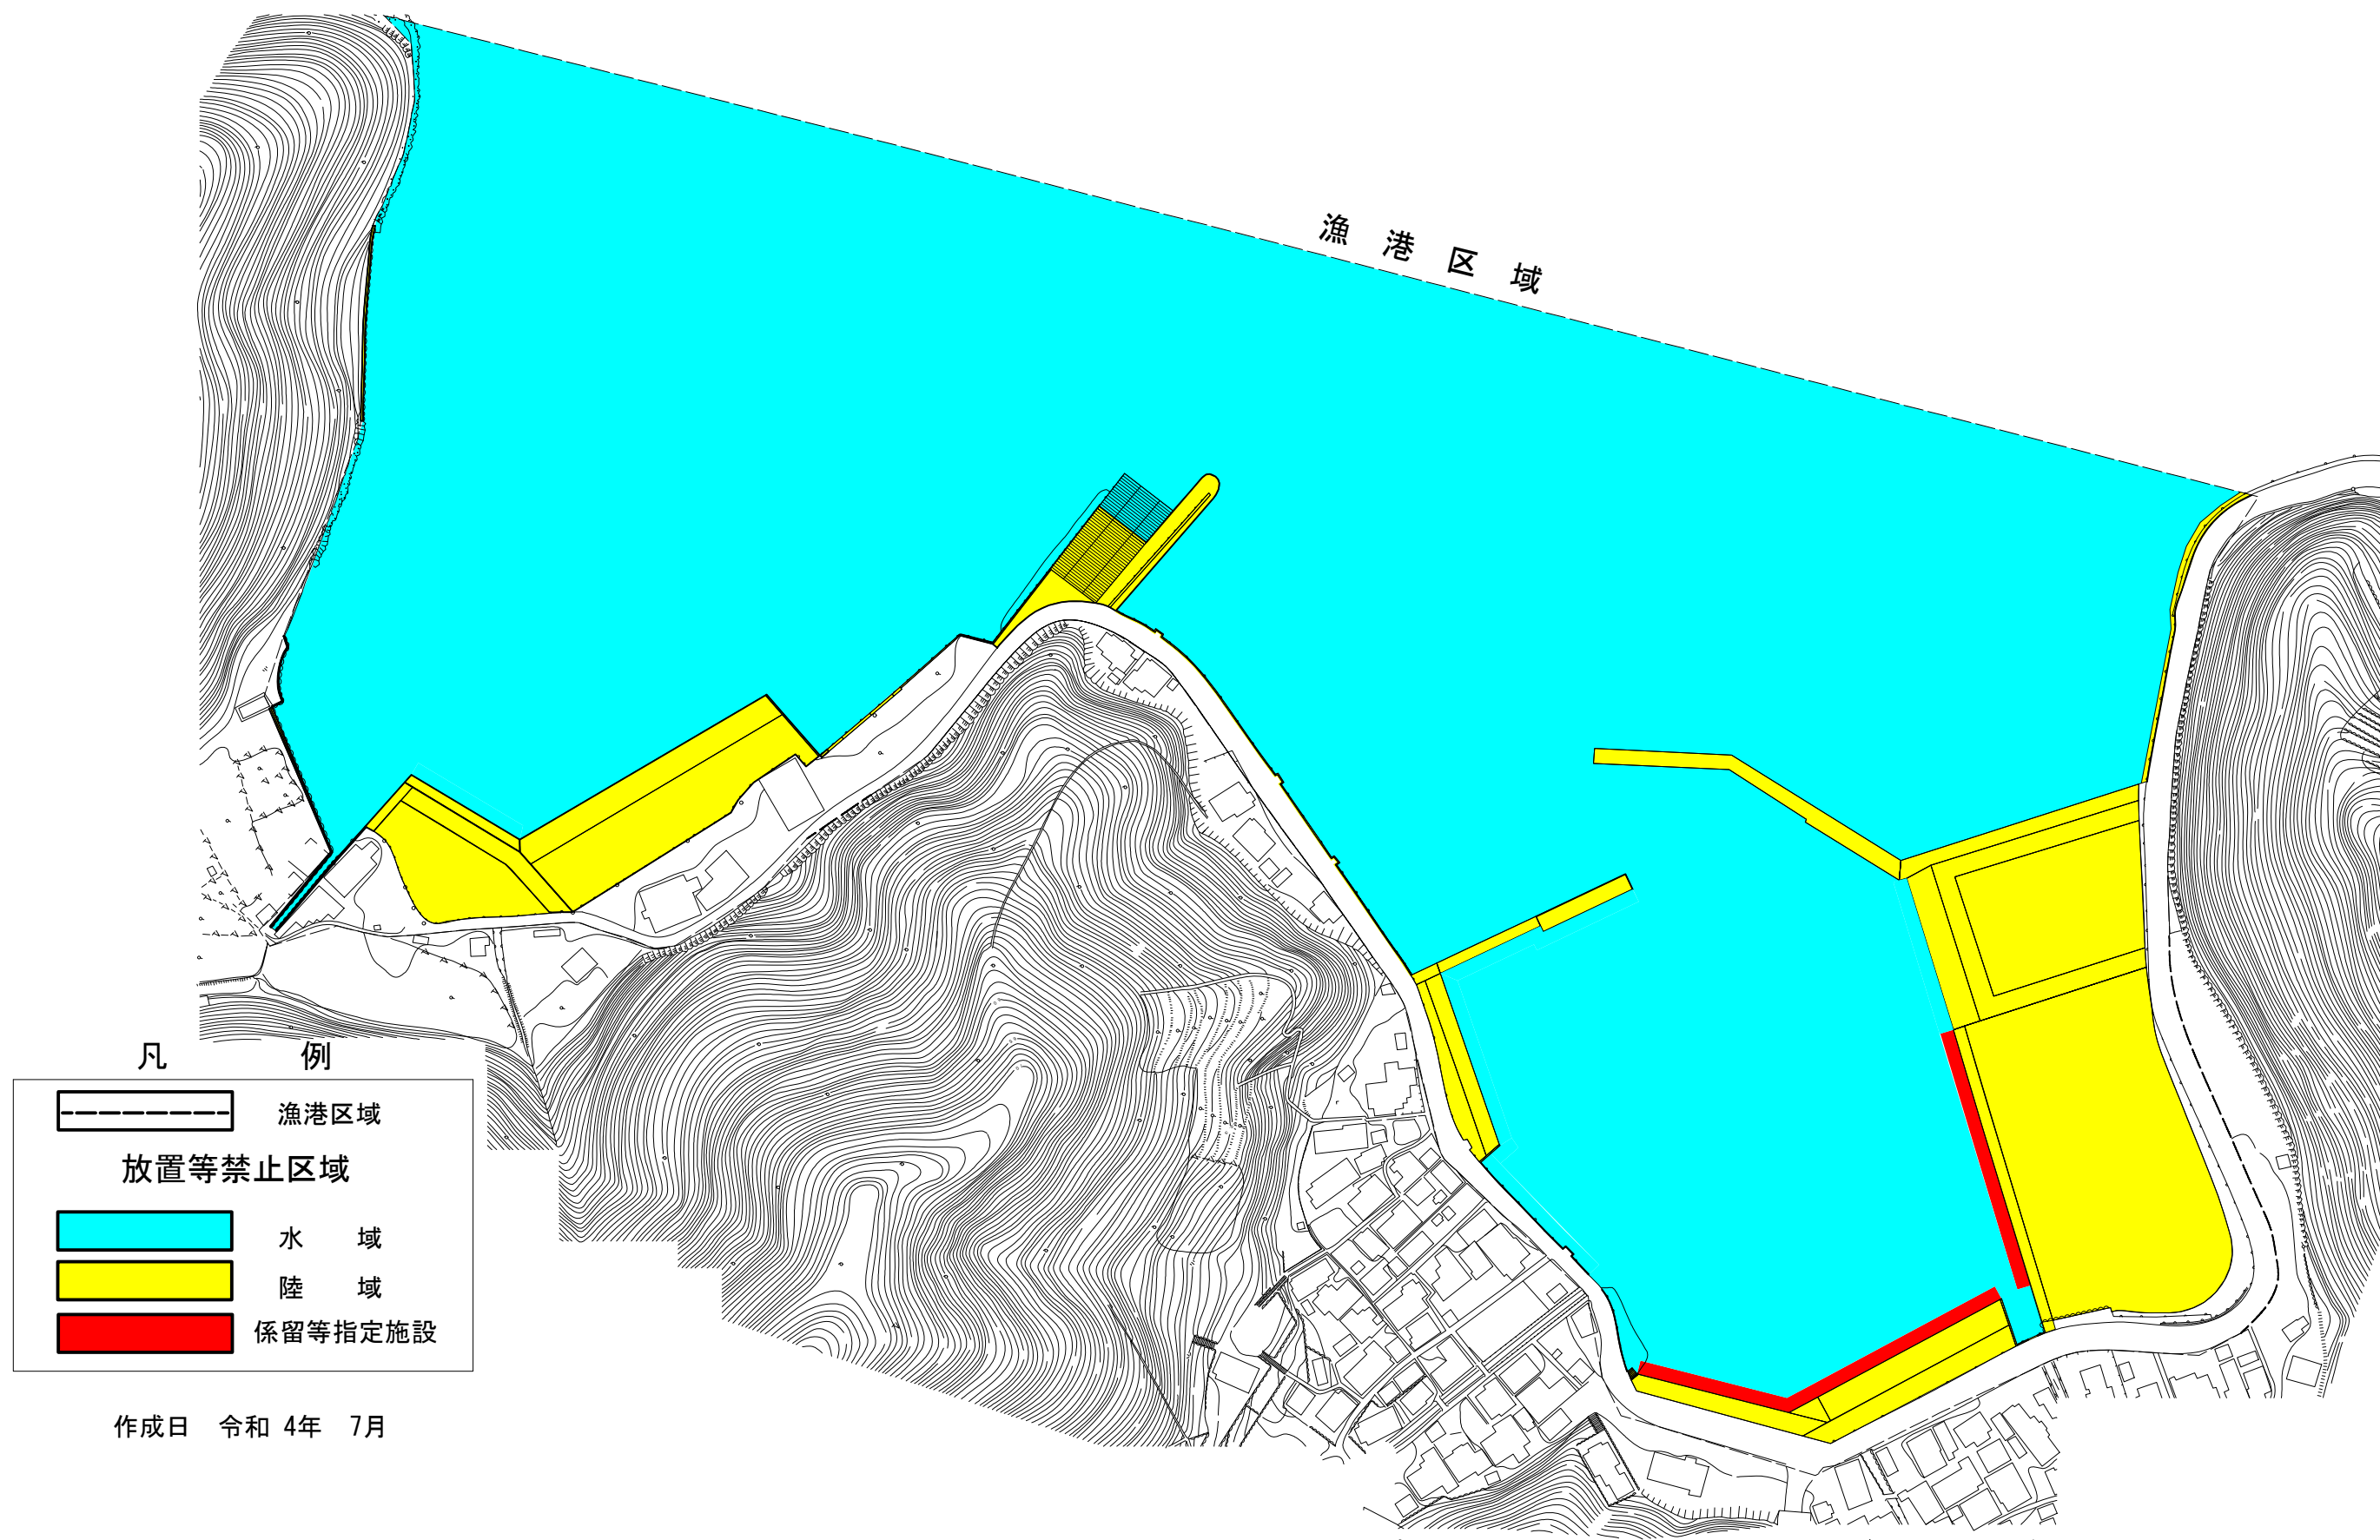

第一種 間越漁港 放置等禁止区域・プレジャーボート等係留用施設指定図

凡 例	
	漁港区域
放置等禁止区域	
	水域
	陸域
	係留等指定施設

作成日 令和 4 年 7 月

第一種 小浦漁港 放置等禁止区域・プレジャーボート等係留用施設指定図

第二種 色宮漁港 放置等禁止区域・プレジャーボート等係留用施設指定図

凡 例	
	漁港区域
放置等禁止区域	
	水域
	陸域
	係留等指定施設