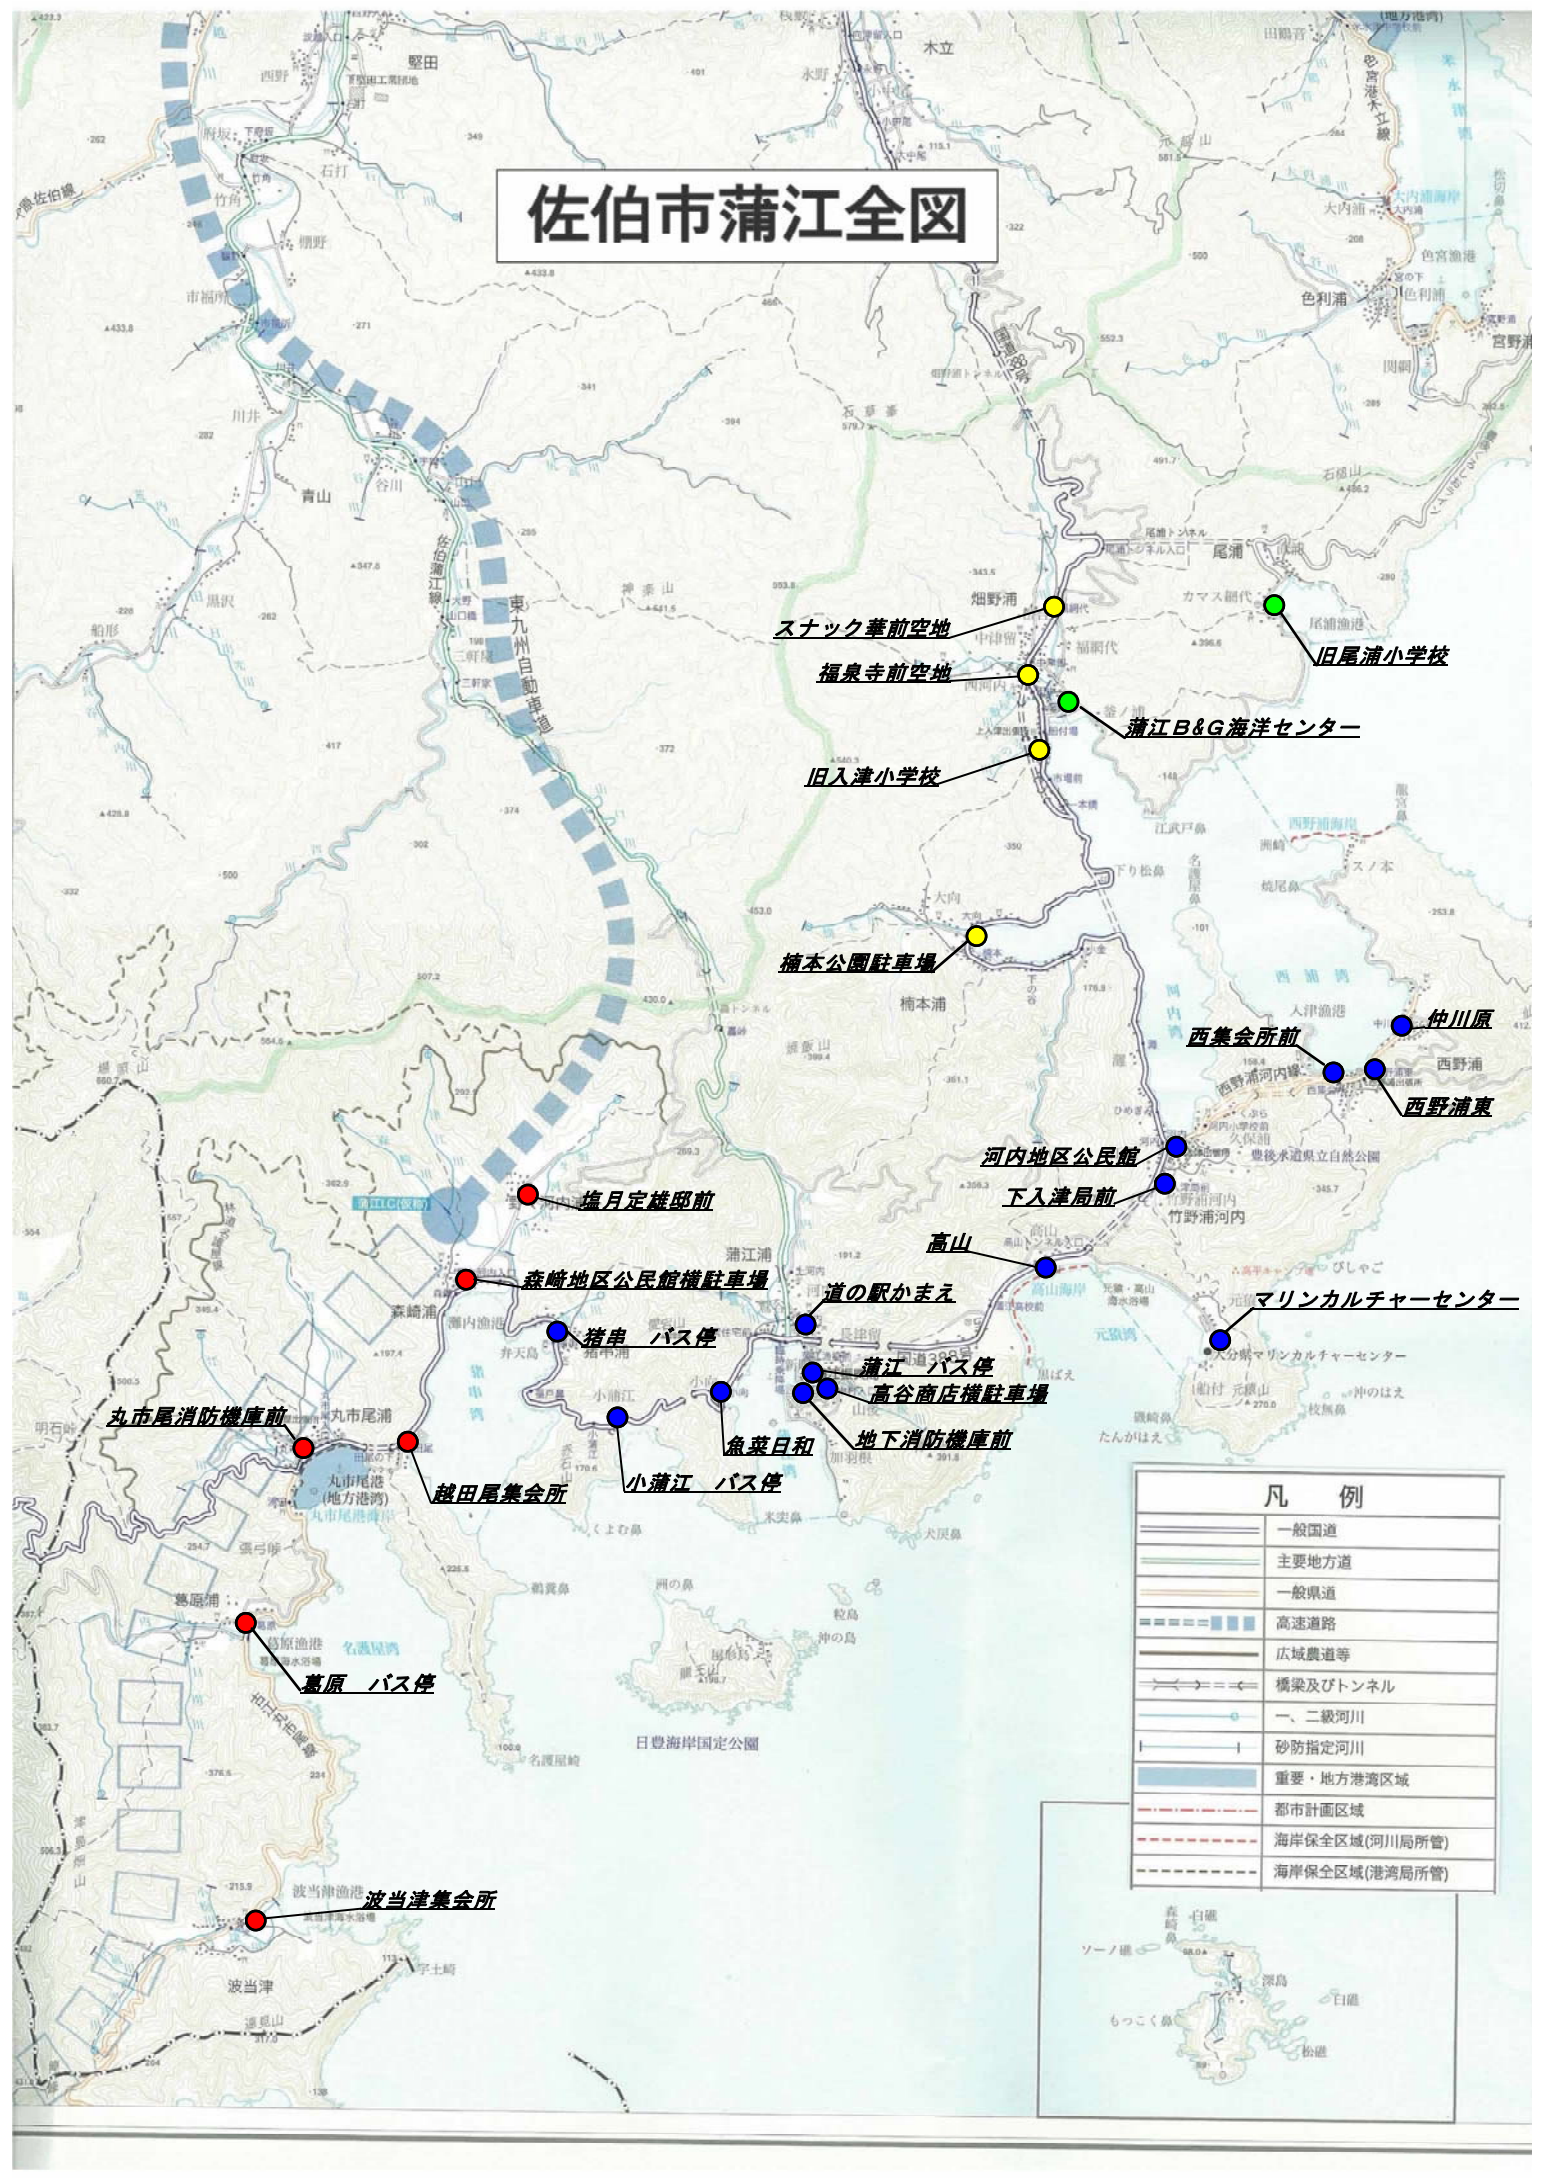

南海トラフ地震臨時情報避難訓練概要

【訓練参加者】

- ・「南海トラフ地震臨時情報(巨大地震警戒)」の発表時の避難対象地域(蒲江地域)
- ・事前避難対象者→避難行動要支援者
- ・避難行動要支援者→事前避難の希望調査→対象者名簿作成
- ・対象者→訓練参加希望調査→訓練参加者名簿

【訓練内容】

①最寄りの集合場所への集合(蒲江地域26箇所)

- ・訓練参加者には事前に参集時間を周知(参集場所毎に参集時間が違うため)
- ・参集時間までに来ない避難者に対する呼びかけ及び介助→地区(区長・消防団)
- ・参集場所までの移動方法の検討
- ・普段からの地区内における対象者の把握の必要性

②避難場所への移送(市所有バス3台、コミュニティバス1台)

- ・バスへ乗車の補助
- ・避難者の健康観察
- ・バス内には市職員及び保健師が常駐

③対象避難所の現地確認、説明(弥生地区公民館・うめキャンプ村)

- ・実際の避難所で説明を行い、施設の活用方法などを確認してもらう
- ・避難所周辺の状況についても同じく
- ・弥生地区公民館については、物資搬送を行い、避難所を設置する
- ・うめキャンプ村については、施設を活用し不足物資を搬送
- ・訓練時には、モバイルファーマシーやコープ大分の販売車両を展示
- ・

④集合場所への移送、解散

- ・集合場所へ順次移送を行い、集合時に補助が必要だった方については家までの補助

佐伯市蒲江全図

スナック華前空地
福泉寺前空地

旧入津小学校
蒲江B&G海洋センター

楠本公園駐車場

西集会所前
仲川原
西野浦東

塩月定礎邸前

河内地区公民館
下入津局前
高山
道の駅かまえ
丸山海岸
マリナルチャーセンター

森崎地区公民館横駐車場
猪串 バス停
丸市尾消防機庫前
丸市尾港 (地方港湾)
越田尾集会所
小蒲江 バス停
魚菜日和
地下消防機庫前
高谷商店横駐車場

丸市尾消防機庫前

越田尾集会所

葛原 バス停

波当津集会所

凡 例	
	一般国道
	主要地方道
	一般県道
	高速道路
	広域農道等
	橋梁及びトンネル
	一、二級河川
	砂防指定河川
	重要・地方港湾区域
	都市計画区域
	海岸保全区域(河川局所管)
	海岸保全区域(港湾局所管)