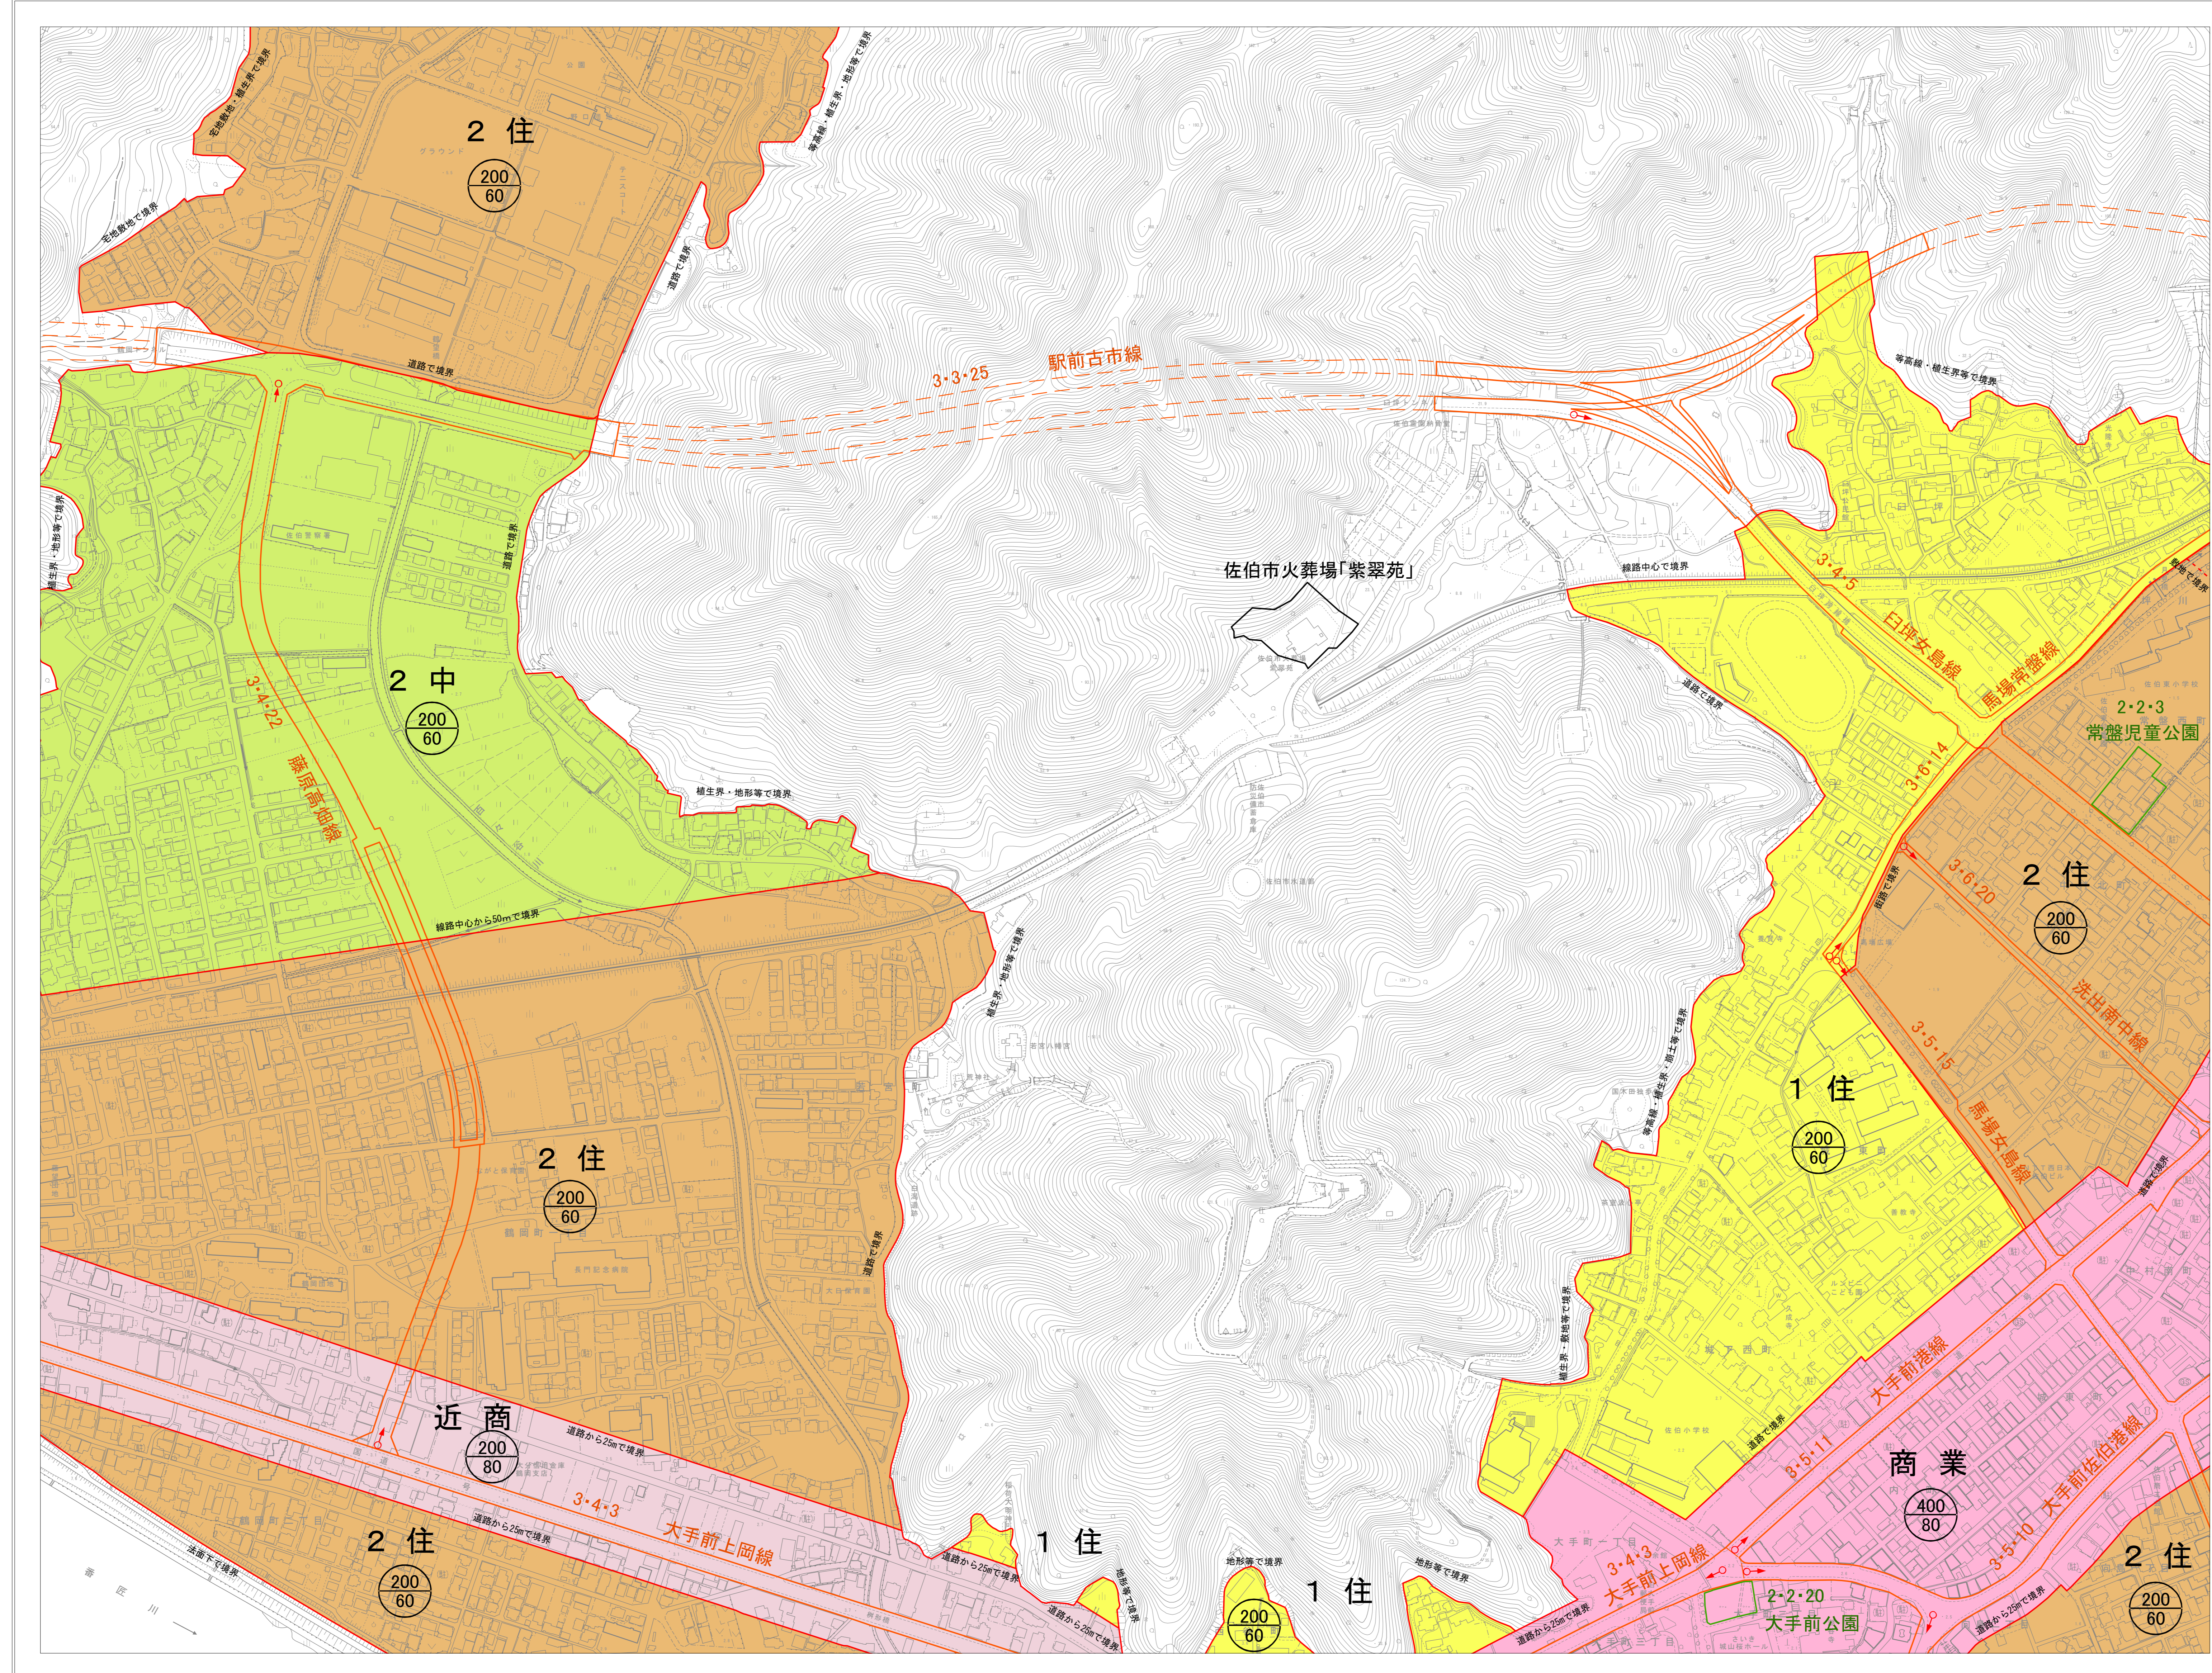

佐伯市都市計画縦覧図 NO. 7

- 凡例**
- 用途地域界
- 第二種中高層住居専用地域
 - 第一種住居地域
 - 第二種住居地域
 - 近隣商業地域
 - 商業地域
 - 準工業地域 (特別用途地区)
 - 工業地域
 - 工業専用地域
- 上段：容積率
○ 下段：建ぺい率
- 都市計画道路
 - 起点
 - 終点
 - 都市計画公園
 - 都市施設