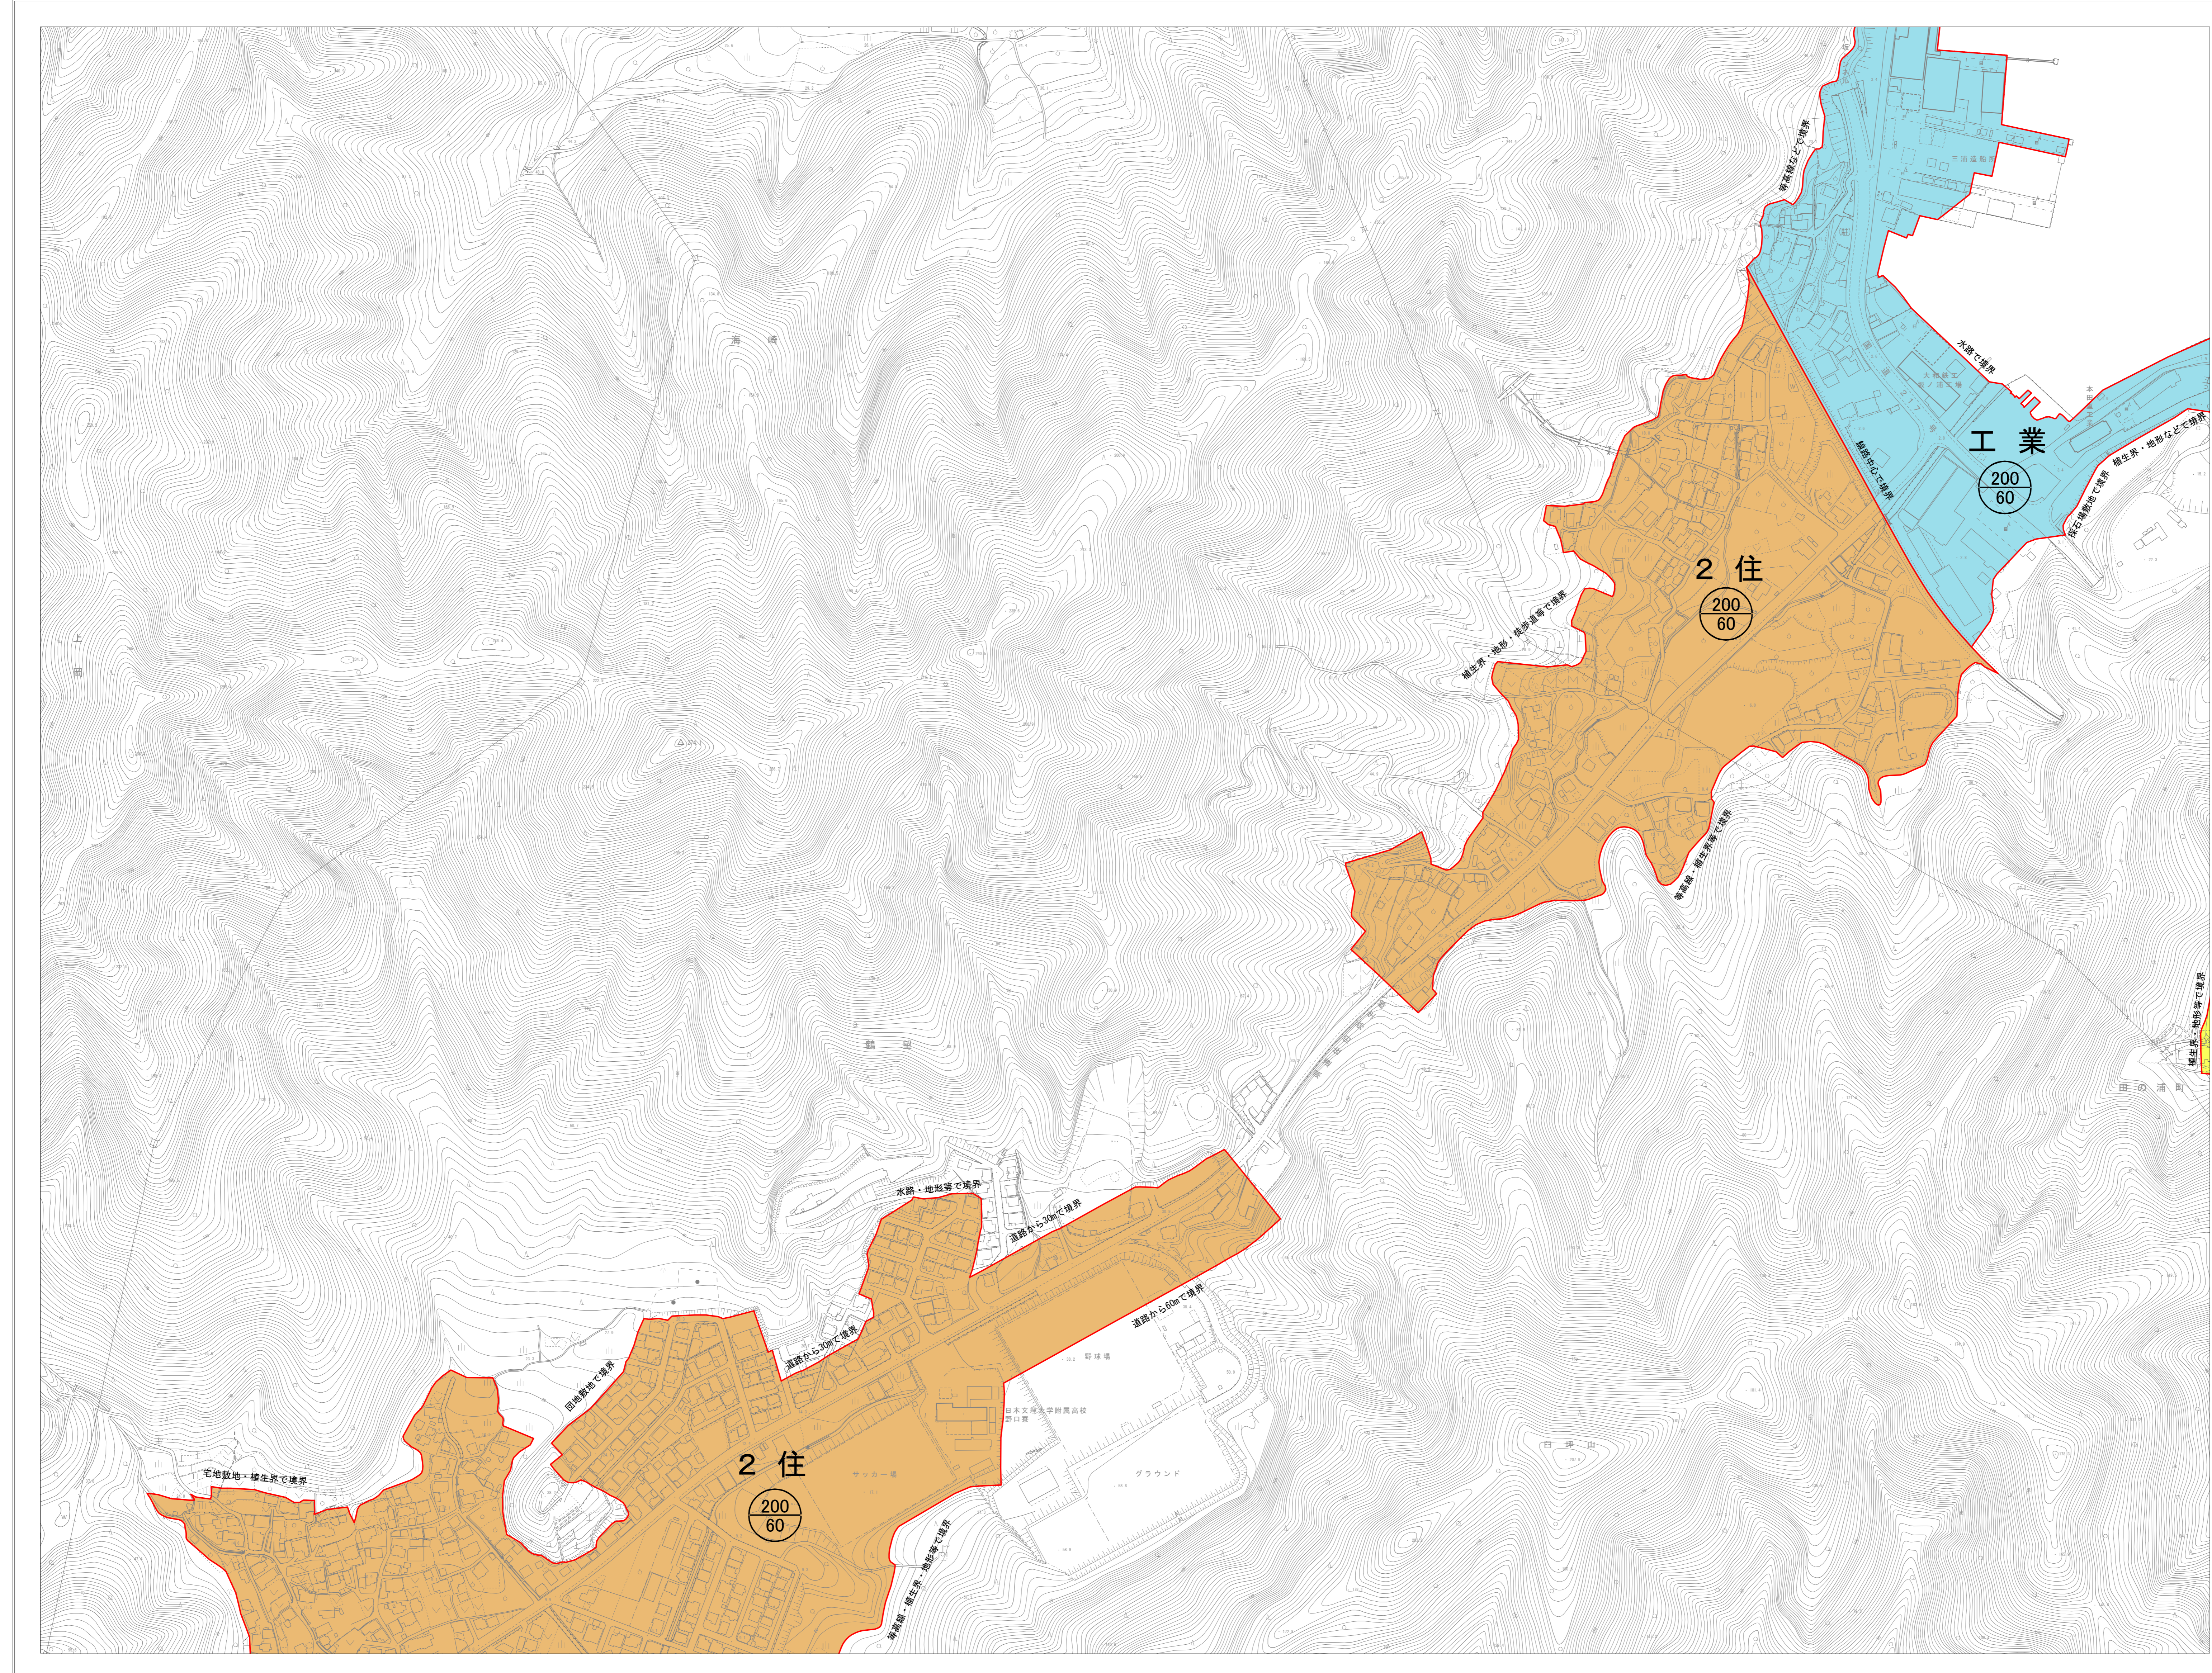

佐伯市都市計画縦覧図 NO. 3

- 凡例**
- 用途地域界
- 第二種中高層住居専用地域
 - 第一種住居地域
 - 第二種住居地域
 - 近隣商業地域
 - 商業地域
 - 準工業地域 (特別用途地区)
 - 工業地域
 - 工業専用地域
- 上段：容積率
○ 下段：建ぺい率
- 都市計画道路
- 起点
- 終点
- 都市計画公園
- 都市施設