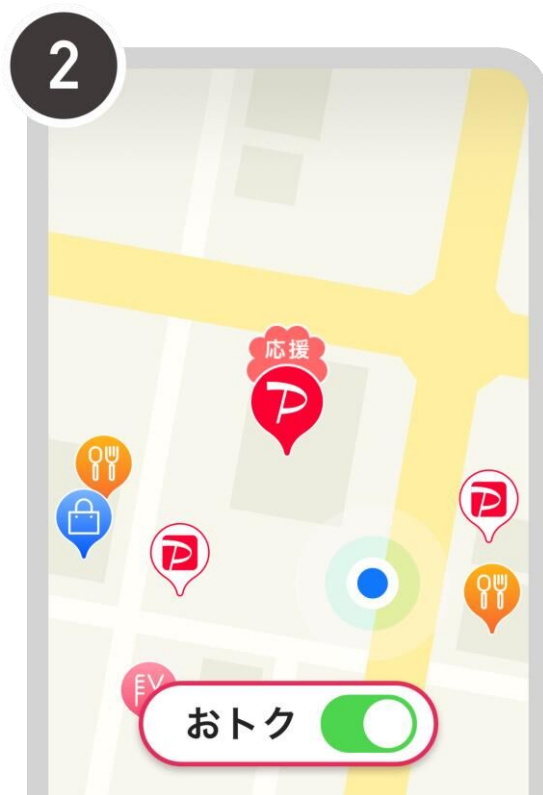

PayPayアプリで確認

対象店舗はマップ上のアイコンに「応援」マークが付きます。

※ 掲載は2023年2月1日10:00～2月28日18:00までとなります。

「近くのお店」を選択

「おトク」オンにすると対象店舗のみが表示されます

本キャンペーンの対象店舗が見つからない場合は右上の「もっと見る」を選択する

一覧から「佐伯市」を選択

対象店舗のみに絞り込まれて表示されます