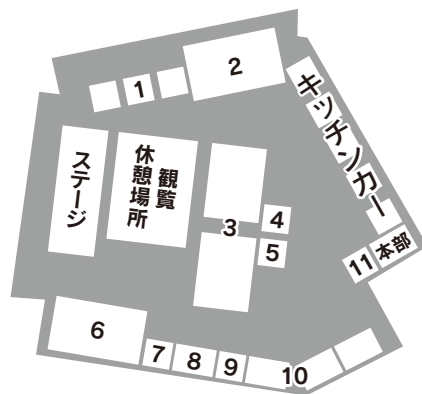

第3回

つくしプロジェクト

-inさいき-

ブース案内

10:00～ 開会式
14:50～ 閉会式

佐伯豊南高校

車イス体験 ハンドケア

よく見る車イスの乗り心地を体験したり、ハンドケアをしてプチ癒しを体験しませんか。

日本文理大学附属高校

ボッチャ体験

パラリンピックでも注目されたスポーツ! ぜひ体験してみませんか。体験していただいた全員にスマホに貼れるネーム点字をプレゼント♪

13:00～
ボッチャトーナメント開催
上位3位には表彰あり♪

大分県障がい者スポーツ協会

障がい者 スポーツ体験

レーサー体験
車イスマラソンでも知られるレーサーの試乗ができます。

Nextlife デザイン合同会社
介護美容サービス Romun

介護美容

見た目がきれいになるだけでなく、介護を受けている人が前向きな気持ちになれる効果があります。ぜひ体験してください。

ユニ・チャーム

福祉用具紹介

プロスポーツによる体験会

ヴェルSPA大分

キッチンカーも
来るよ!

大分短期大学

園芸療法

園芸を通して医療や福祉分野をはじめ、多様な領域で支援を必要とする活動の一つです。ぜひ多くの方に知ってもらいたいです。

ステージイベント

馬場子供神楽
STUDIO MS(ダンス)
beppu street dance(ダンス)
変面マジックショー 他

BRAVELY GYM

ムエタイ ミット打ち体験

天候等の状況によってはブース・ステージ内容が変更されることがあります。

出展ブース

1. 1 プロスポーツ
2. 2 障がい者スポーツ協会
3. 3 ボッチャ体験・大会
4. 4 点字シール配布
5. 5 ボッチャ球作り体験
6. 6 車いす体験
7. 7 ハンドケア
8. 8 園芸療法
9. 9 介護美容
10. 10 暮らしの品・福祉用具紹介
11. 11 佐伯中央病院

スタンブラリーの商品交換は15時までとさせていただきます。

ホームワイド鶴岡店様店舗側

運営協力団体様(順不同・敬称略)

イオン九州株式会社/ホームワイド鶴岡店/大分県教育庁体育保健課/大分県福祉保健部高齢者福祉課/大分県障がい者スポーツ協会/佐伯市福祉保健部障がい福祉課/佐伯市教育委員会体育保健課/学校法人平松学園 大分短期大学 園芸科/大分県立佐伯豊南高等学校/学校法人文理学園日本文理大学附属高等学校/株式会社ヴェルSPA/BRAVELY GYM/NextLifeデザイン合同会社/佐伯中央病院/株式会社大宣