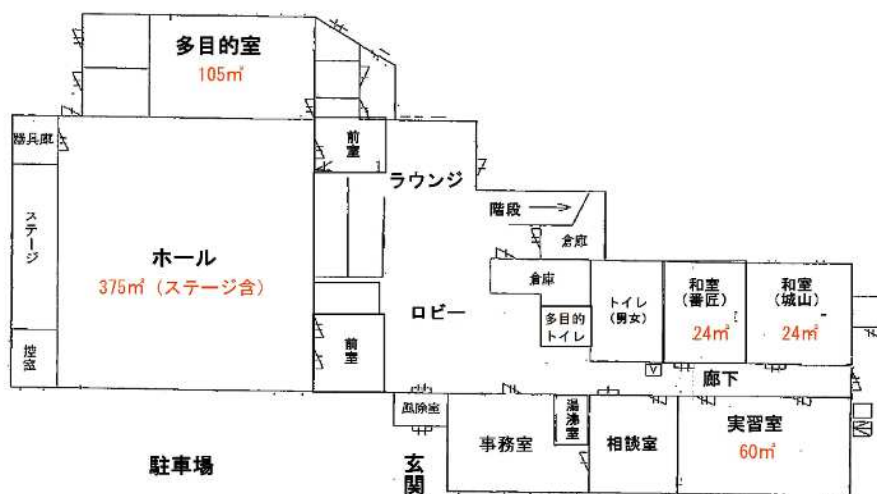

施設平面図

1階

2階

使用料 令和6年5月1日より

区分	使用料 (1時間につき)	
	基本使用料	冷暖房費
和室(城山)	300円	100円
和室(番匠)	300円	100円
実習室	300円	100円
特別会議室	300円	100円
大会議室	620円	200円
多目的室	620円	200円
ホール	2,080円	1,030円